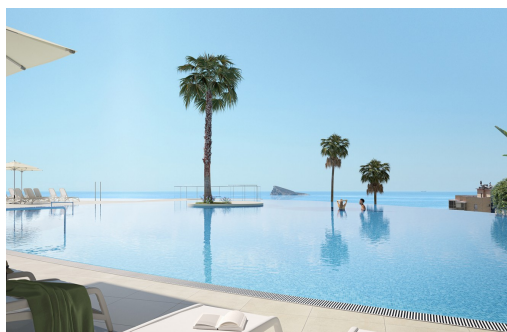

key features

- Sypialnie: 1
- Powierzchnia: 83m²
- Ocena energetyczna: W procesie

- Łazienki: 1
- Działka: 64m²