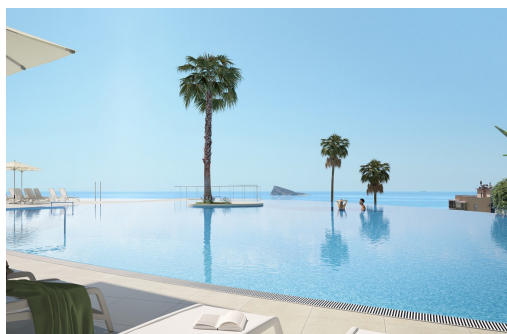

TM Tower befindet sich in Benidorm, nur 150 Meter vom Strand von Poniente entfernt, dem Urlaubsparadies an der Costa Blanca, das international bekannt ist für seine lebhaft Atmosphäre und als beste Wahl, um dort zu wohnen oder einen Urlaub zu genießen, ohne auf irgendetwas zu verzichten. Eine Umgebung von hohem Komfort, in der das Hauptziel ist, eine außergewöhnliche Lebensqualität zu erreichen.