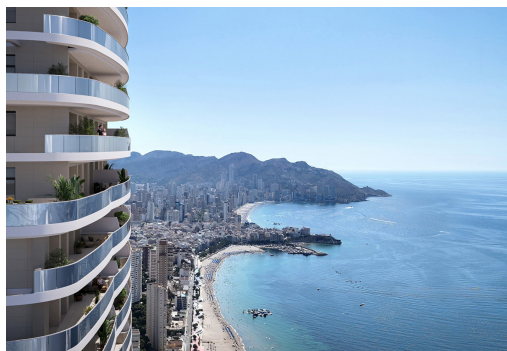

REF: TM-26434

Nieuwbouw · Appartement · Benidorm

2 SLAAPKAMERS

2 BADKAMERS

163M²

104M²

JA

IN BEHANDELING