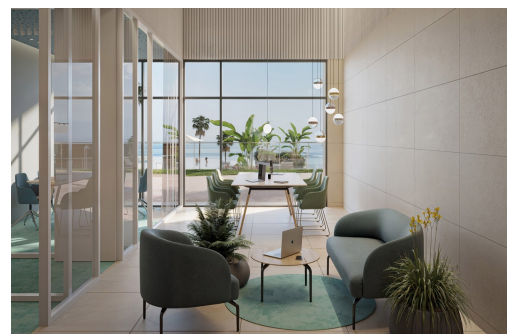

TM Tower est située à Benidorm, à 150 mètres de la plage de Poniente, le paradis des vacances de la Costa Blanca, reconnue internationalement pour être l'une des villes les plus vivantes de la côte espagnole et le meilleur choix pour vivre ou profiter de vos vacances sans rien renoncer. Un environnement de haut confort où le principal objectif est d'atteindre une qualité de vie exceptionnelle.