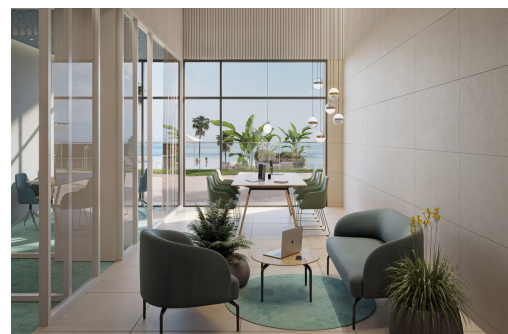

TM Tower se sitúa en Benidorm, a 150 metros de la playa de Poniente, el paraíso vacacional de la Costa Blanca, reconocido a nivel internacional por ser una de las ciudades más vivas de la costa española y la mejor de las elecciones para vivir o disfrutar de tus vacaciones sin renunciar a nada. Un entorno de alto confort donde el principal objetivo es conseguir una calidad de vida excepcional.