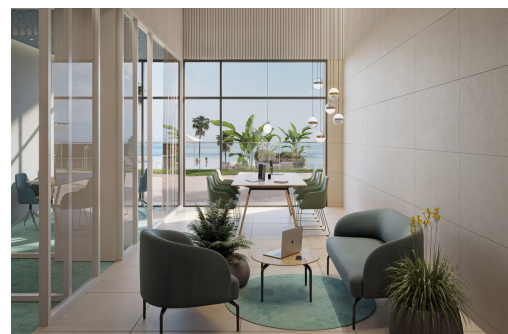

Klíčové vlastnosti

■ Ložnice: 3

■ Postaveno: 143m²

■ Energetické hodnocení: V procesu

■ Koupelny: 2

■ Pozemek: 117m²