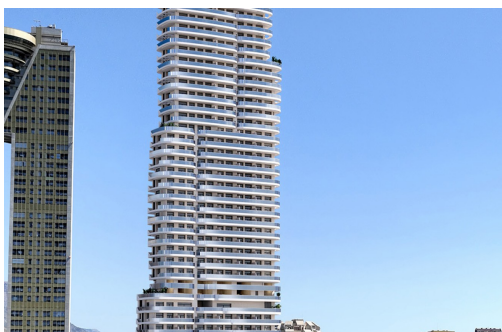

REF: TM-64428

Nueva construcción · Piso · Benidorm

3 HABITACIONES

2 BAÑOS

165M²

117M²

SÍ

EN PROCESO

TM Tower se sitúa en Benidorm, a 150 metros de la playa de Poniente, el paraíso vacacional de la Costa Blanca, reconocido a nivel internacional por ser una de las ciudades más vivas de la costa española y la mejor de las elecciones para vivir o disfrutar de tus vacaciones sin renunciar a nada. Un entorno de alto confort donde el principal objetivo es conseguir una calidad de vida excepcional.