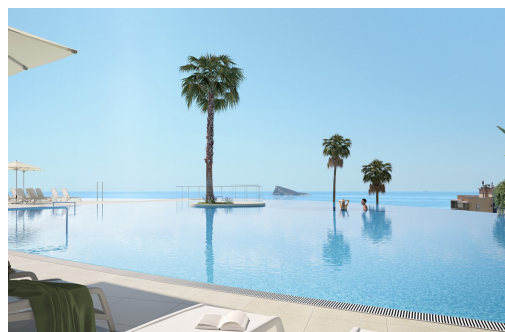

TM Tower est située à Benidorm, à 150 mètres de la plage de Poniente, le paradis des vacances de la Costa Blanca, reconnue internationalement pour être l'une des villes les plus vivantes de la côte espagnole et le meilleur choix pour vivre ou profiter de vos vacances sans rien renoncer. Un environnement de haut confort où le principal objectif est d'atteindre une qualité de vie exceptionnelle.