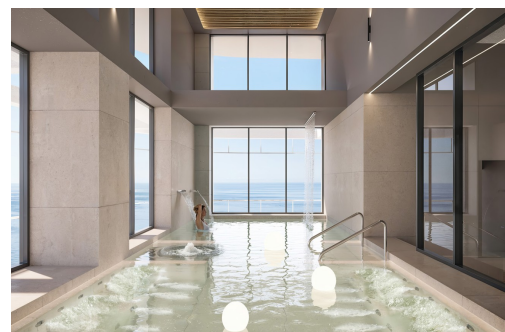

TM Tower est située à Benidorm, à 150 mètres de la plage de Poniente, le paradis des vacances de la Costa Blanca, reconnue internationalement pour être l'une des villes les plus vivantes de la côte espagnole et le meilleur choix pour vivre ou profiter de vos vacances sans rien renoncer. Un environnement de haut confort où le principal objectif est d'atteindre une qualité de vie exceptionnelle.

Principales caractéristiques

- Chambres: 4
- Construit: 227m²
- Énergie: En cours
- Nbr. Sdb: 3
- Terrain: 176m²