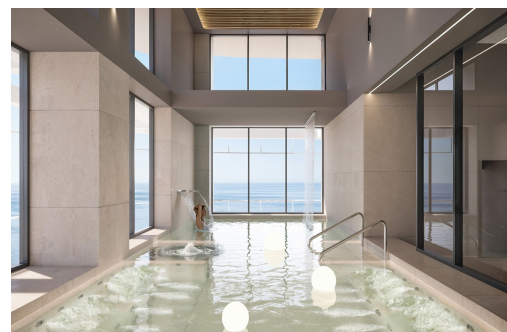

REF: TM-72516

Nueva construcción · Piso · Benidorm

4 HABITACIONES

3 BAÑOS

227M<sup>2</sup>

176M<sup>2</sup>

SÍ

EN PROCESO