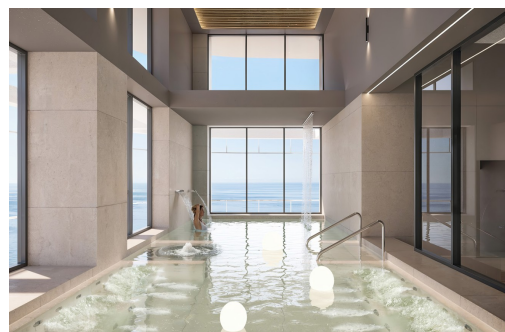

Klíčové vlastnosti

■ Ložnice: 4

■ Postaveno: 227m²

■ Energetické hodnocení: V procesu

■ Koupelny: 3

■ Pozemek: 176m²