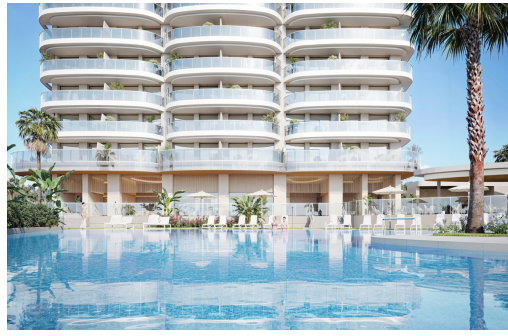

REF: TM-20143

Nieuwbouw · Appartement · Benidorm

2 SLAAPKAMERS

2 BADKAMERS

122M<sup>2</sup>

99M<sup>2</sup>

JA

IN BEHANDELING