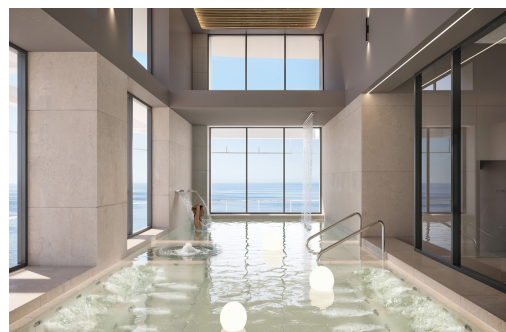

REF: TM-80949

Nueva construcción · Piso · Benidorm

2 HABITACIONES

2 BAÑOS

122M²

99M²

SÍ

EN PROCESO