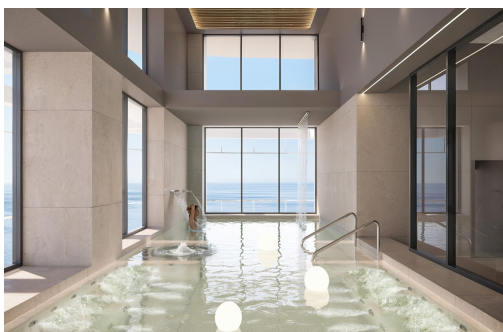

REF: TM-65468

Nueva construcción · Piso · Benidorm

2 HABITACIONES

2 BAÑOS

148M²

99M²

SÍ

EN PROCESO