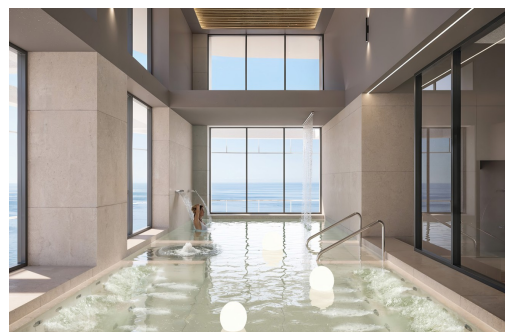

REF: TM-34972

Nueva construcción · Piso · Benidorm

2 HABITACIONES

2 BAÑOS

147M²

99M²

SÍ

EN PROCESO