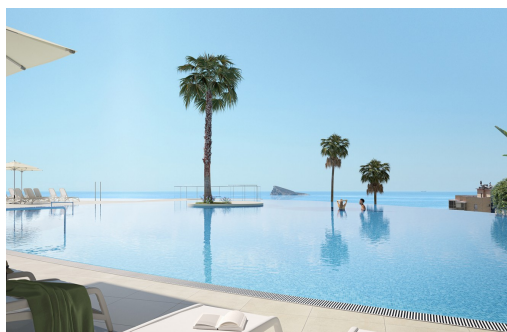

TM Tower se sitúa en Benidorm, a 150 metros de la playa de Poniente, el paraíso vacacional de la Costa Blanca, reconocido a nivel internacional por ser una de las ciudades más vivas de la costa española y la mejor de las elecciones para vivir o disfrutar de tus vacaciones sin renunciar a nada. Un entorno de alto confort donde el principal objetivo es conseguir una calidad de vida excepcional.