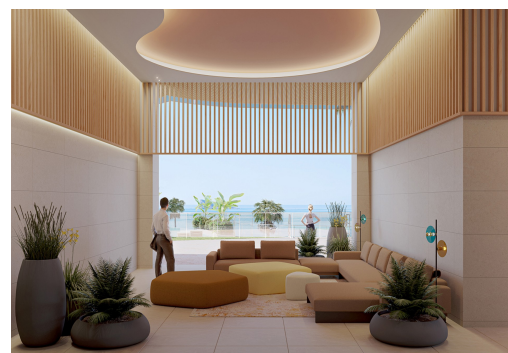

REF: TM-65266

New Build · Apartment · Benidorm

1 SCHLAFZIMMER

1 BADEZIMMER

77M²

61M²

JA

IN BEARBEITUNG