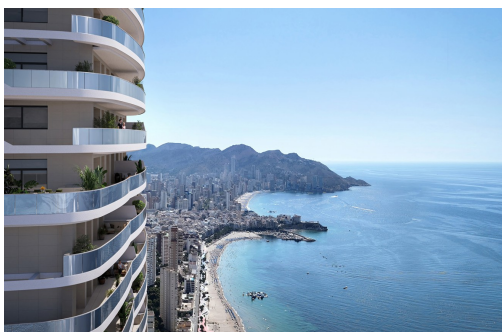

TM Tower est située à Benidorm, à 150 mètres de la plage de Poniente, le paradis des vacances de la Costa Blanca, reconnue internationalement pour être l'une des villes les plus vivantes de la côte espagnole et le meilleur choix pour vivre ou profiter de vos vacances sans rien renoncer. Un environnement de haut confort où le principal objectif est d'atteindre une qualité de vie exceptionnelle.