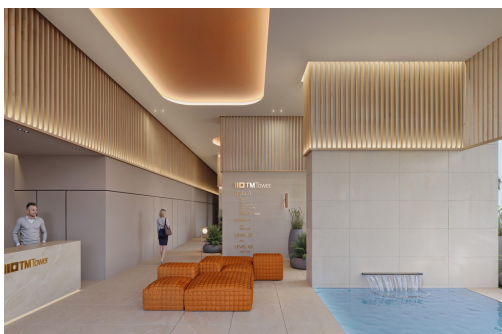

TM Tower se sitúa en Benidorm, a 150 metros de la playa de Poniente, el paraíso vacacional de la Costa Blanca, reconocido a nivel internacional por ser una de las ciudades más vivas de la costa española y la mejor de las elecciones para vivir o disfrutar de tus vacaciones sin renunciar a nada. Un entorno de alto confort donde el principal objetivo es conseguir una calidad de vida excepcional.