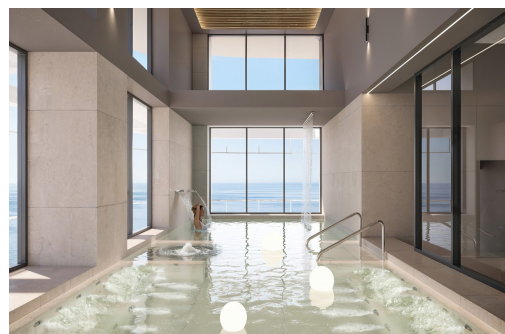

Klíčové vlastnosti

■ Ložnice: 2

■ Postaveno: 111m²

■ Energetické hodnocení: V procesu

■ Koupelny: 2

■ Pozemek: 87m²