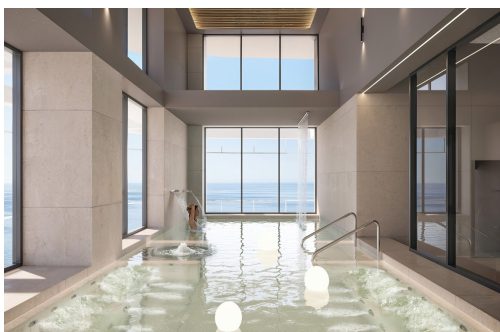

REF: TM-15563

Nowo zbudowane · Apartament · Benidorm

2 SYPIALNIE

2 ŁAZIENKI

109M²

87M²

TAK

W PROCESIE