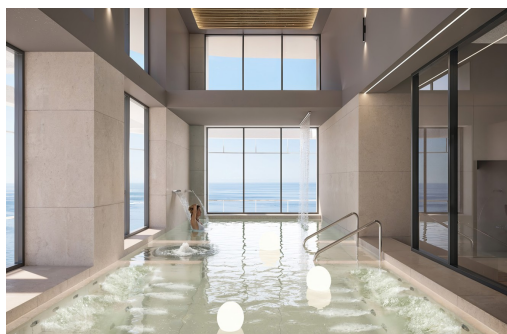

Klíčové vlastnosti

- Ložnice: 2
- Koupelny: 2
- Postaveno: 108m²
- Pozemek: 87m²
- Energetické hodnocení: V procesu