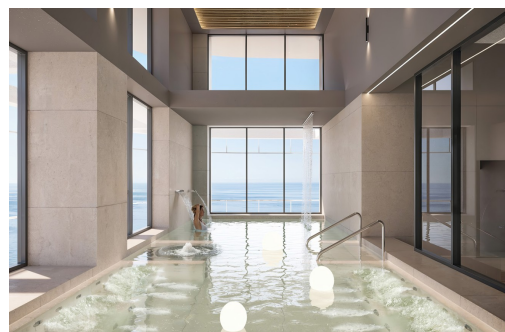

REF: TM-81531

Nowo zbudowane · Apartament · Benidorm

2 SYPIALNIE

2 ŁAZIENKI

107M<sup>2</sup>

87M<sup>2</sup>

TAK

W PROCESIE