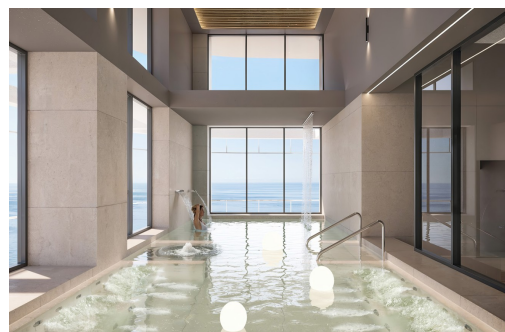

Klíčové vlastnosti

■ Ložnice: 2

■ Postaveno: 107m²

■ Energetické hodnocení: V procesu

■ Koupelny: 2

■ Pozemek: 87m²