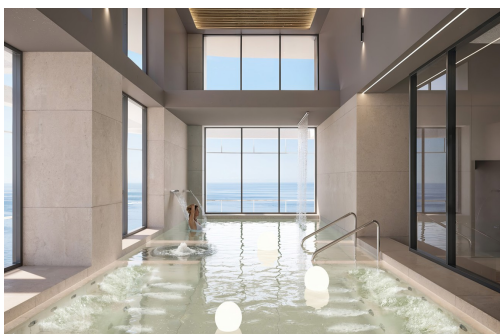

Klíčové vlastnosti

- Ložnice: 2
- Postaveno: 108m²
- Energetické hodnocení: V procesu
- Koupelny: 2
- Pozemek: 87m²