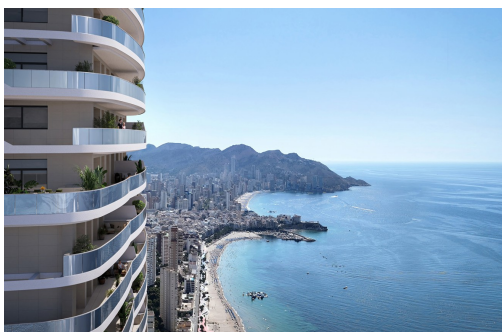

TM Tower se sitúa en Benidorm, a 150 metros de la playa de Poniente, el paraíso vacacional de la Costa Blanca, reconocido a nivel internacional por ser una de las ciudades más vivas de la costa española y la mejor de las elecciones para vivir o disfrutar de tus vacaciones sin renunciar a nada. Un entorno de alto confort donde el principal objetivo es conseguir una calidad de vida excepcional.