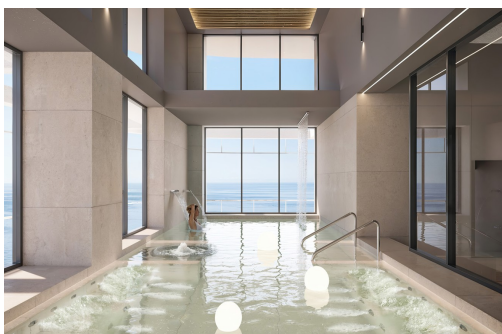

TM Tower est située à Benidorm, à 150 mètres de la plage de Poniente, le paradis des vacances de la Costa Blanca, reconnue internationalement pour être l'une des villes les plus vivantes de la côte espagnole et le meilleur choix pour vivre ou profiter de vos vacances sans rien renoncer. Un environnement de haut confort où le principal objectif est d'atteindre une qualité de vie exceptionnelle.