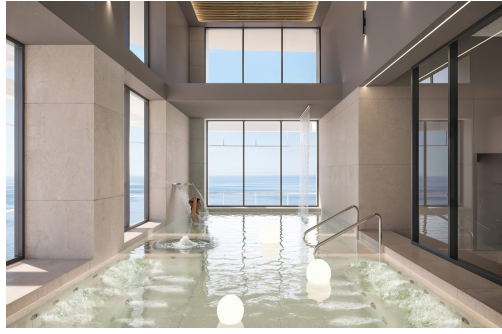

REF: TM-94132

Nybygg · Leilighet · Benidorm

2 SOVEROM

2 BAD

108M²

87M²

JA

UNDER ARBEID