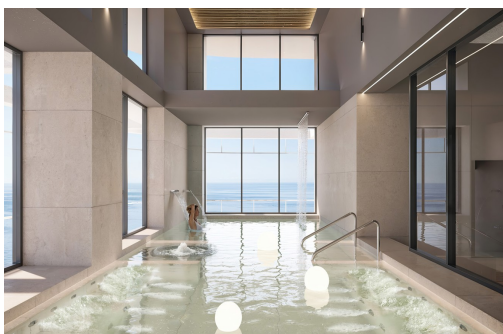

TM Tower est située à Benidorm, à 150 mètres de la plage de Poniente, le paradis des vacances de la Costa Blanca, reconnue internationalement pour être l'une des villes les plus vivantes de la côte espagnole et le meilleur choix pour vivre ou profiter de vos vacances sans rien renoncer. Un environnement de haut confort où le principal objectif est d'atteindre une qualité de vie exceptionnelle.