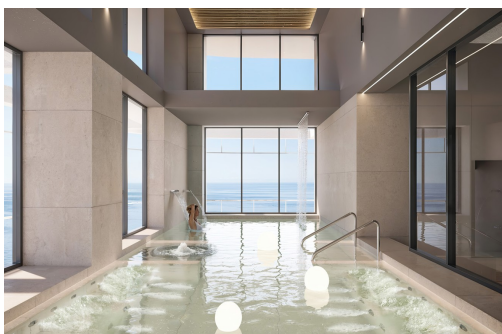

## Klíčové vlastnosti

- Ložnice: 2
- Postaveno: 108m<sup>2</sup>
- Energetické hodnocení: V procesu
- Koupelny: 2
- Pozemek: 87m<sup>2</sup>