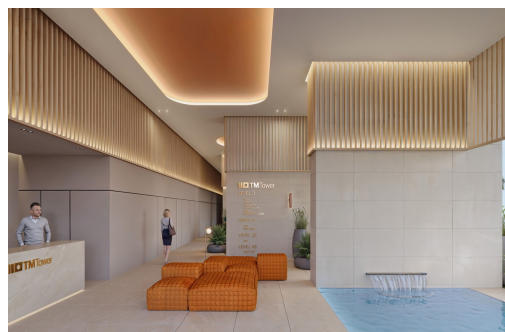

Klíčové vlastnosti

- Ložnice: 2
- Postaveno: 109m²
- Energetické hodnocení: V procesu
- Koupelny: 2
- Pozemek: 87m²