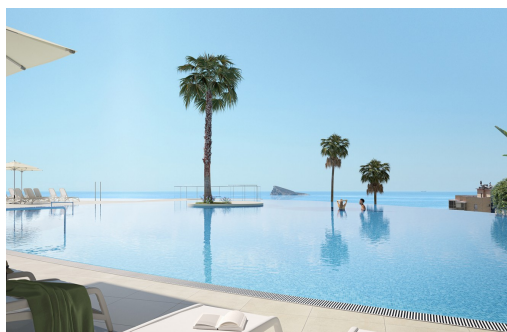

Klíčové vlastnosti

■ Ložnice: 2

■ Postaveno: 109m²

■ Energetické hodnocení: V procesu

■ Koupelny: 2

■ Pozemek: 87m²