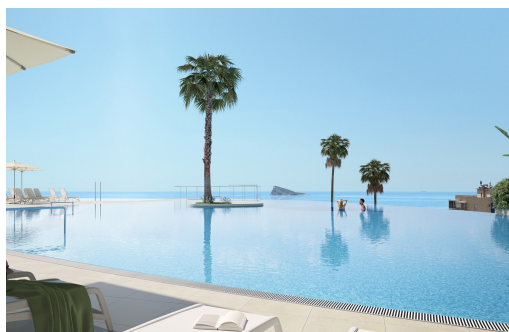

TM Tower est située à Benidorm, à 150 mètres de la plage de Poniente, le paradis des vacances de la Costa Blanca, reconnue internationalement pour être l'une des villes les plus vivantes de la côte espagnole et le meilleur choix pour vivre ou profiter de vos vacances sans rien renoncer. Un environnement de haut confort où le principal objectif est d'atteindre une qualité de vie exceptionnelle.