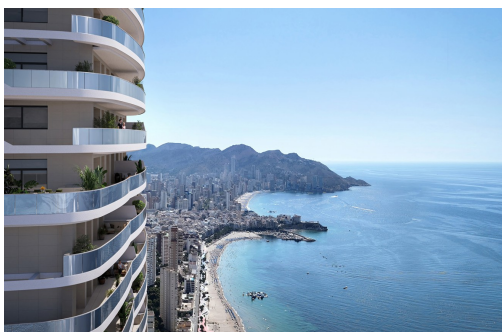

REF: TM-93382

Nueva construcción · Piso · Benidorm

2 HABITACIONES

2 BAÑOS

105M²

87M²

SÍ

EN PROCESO

TM Tower se sitúa en Benidorm, a 150 metros de la playa de Poniente, el paraíso vacacional de la Costa Blanca, reconocido a nivel internacional por ser una de las ciudades más vivas de la costa española y la mejor de las elecciones para vivir o disfrutar de tus vacaciones sin renunciar a nada. Un entorno de alto confort donde el principal objetivo es conseguir una calidad de vida excepcional.