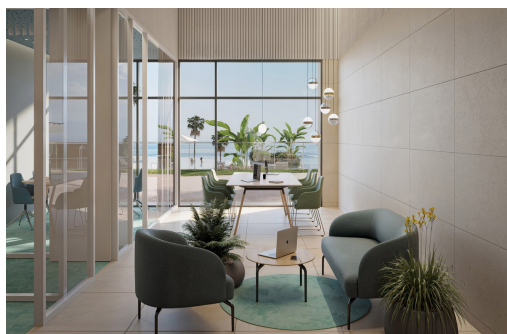

key features

- Sypialnie: 2
- Powierzchnia: 105m²
- Ocena energetyczna: W procesie

- Łazienki: 2
- Działka: 87m²