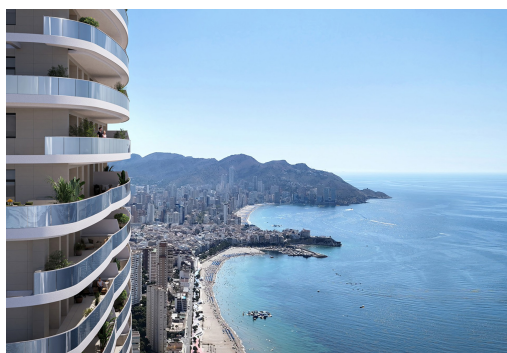

REF: TM-21915

Nowo zbudowane · Apartament · Benidorm

2 SYPIALNIE

2 ŁAZIENKI

109M<sup>2</sup>

87M<sup>2</sup>

TAK

W PROCESIE