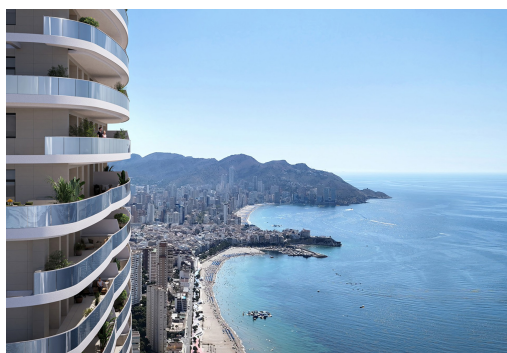

REF: TM-21915

Nybygg · Leilighet · Benidorm

2 SOVEROM

2 BAD

109M²

87M²

JA

UNDER ARBEID