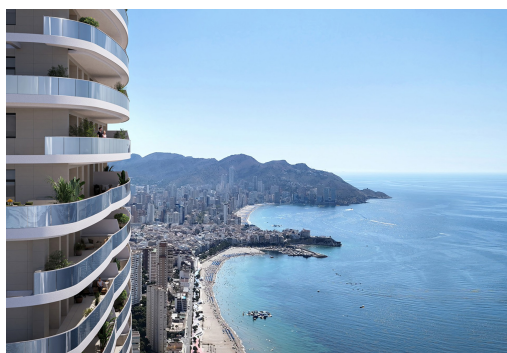

REF: TM-21915

Nieuwbouw · Appartement · Benidorm

2 SLAAPKAMERS

2 BADKAMERS

109M²

87M²

JA

IN BEHANDELING