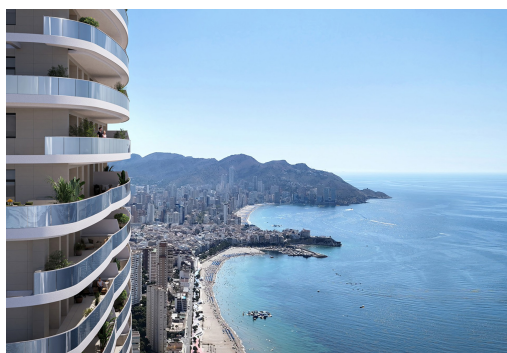

RÉF: TM-21915

Nouvelle construction · Apartment · Benidorm

2 CHAMBRES

2 NBR. SDB

109M²

87M²

OUI

EN COURS