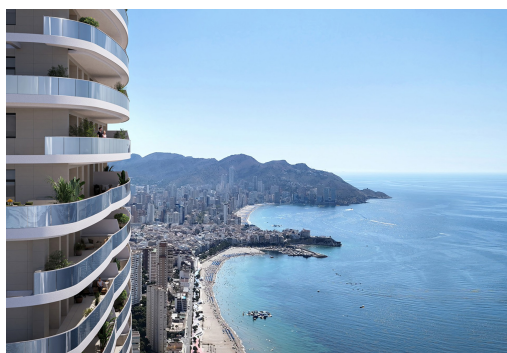

REF: TM-21915

Nueva construcción · Piso · Benidorm

2 HABITACIONES

2 BAÑOS

109M²

87M²

SÍ

EN PROCESO