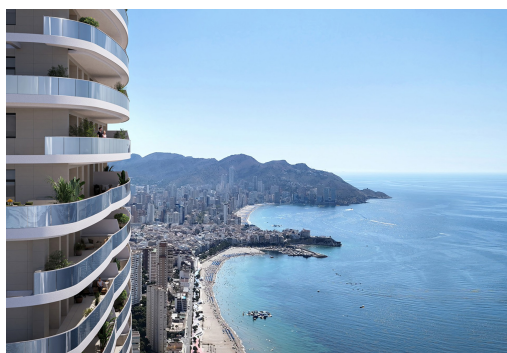

REF: TM-21915

New Build · Apartment · Benidorm

2 SCHLAFZIMMER

2 BADEZIMMER

109M²

87M²

JA

IN BEARBEITUNG