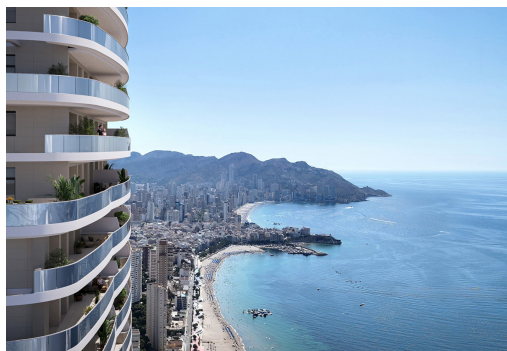

REF: TM-21915

Novostavba · Apartment · Benidorm

2 LOŽNICE

2 KOUPELNY

109M²

87M²

ANO

V PROCESU