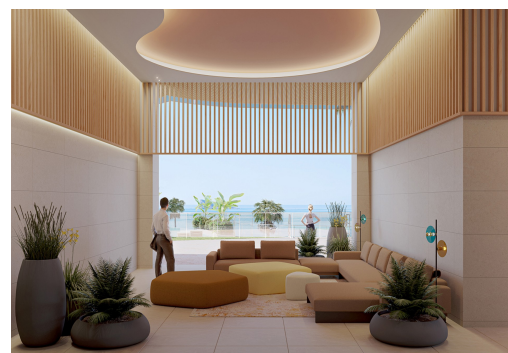

RÉF: TM-35948

Nouvelle construction · Apartment · Benidorm

2 CHAMBRES

2 NBR. SDB

109M²

87M²

OUI

EN COURS