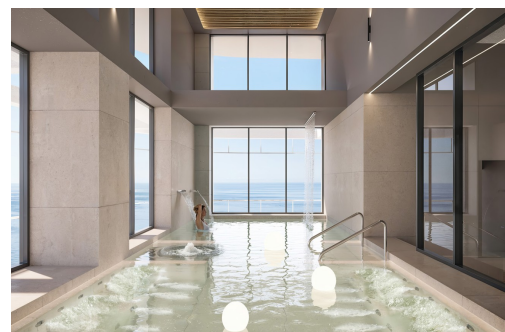

REF: TM-31875

Nowo zbudowane · Apartament · Benidorm

2 SYPIALNIE

2 ŁAZIENKI

109M²

87M²

TAK

W PROCESIE