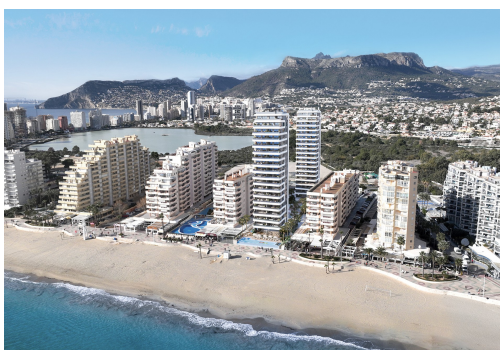

RÉF: TM-98577

Nouvelle construction · Apartment · Calpe

2 CHAMBRES

2 NBR. SDB

112M²

81M²

OUI

EN COURS