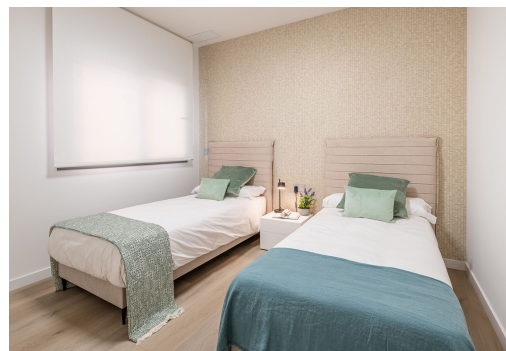

REF: TM-30647

Nowo zbudowane · Apartament · Colonia de Sant Jordi

3 SYPIALNIE

3 ŁAZIENKI

382M<sup>2</sup>

150M<sup>2</sup>

TAK

W PROCESIE