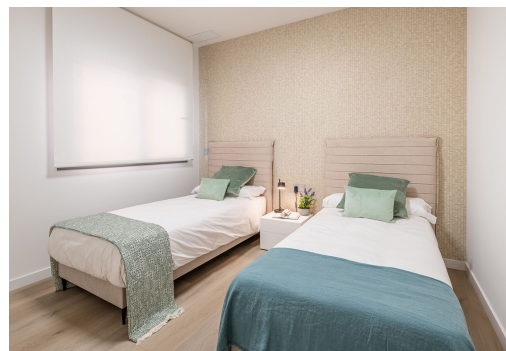

RÉF: TM-30647

Nouvelle construction · Apartment · Colonia de Sant Jordi

3 CHAMBRES

3 NBR. SDB

382M<sup>2</sup>

150M<sup>2</sup>

OUI

EN COURS