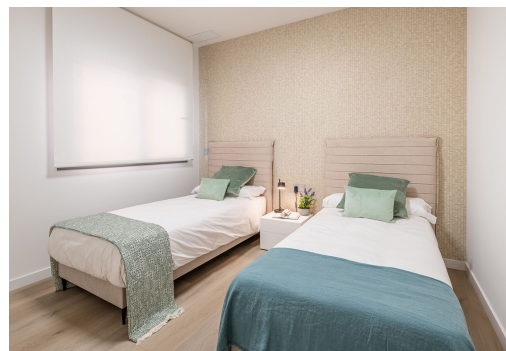

REF: TM-30647

Nueva construcción · Piso · Colonia de Sant Jordi

3 HABITACIONES

3 BAÑOS

382M²

150M²

SÍ

EN PROCESO