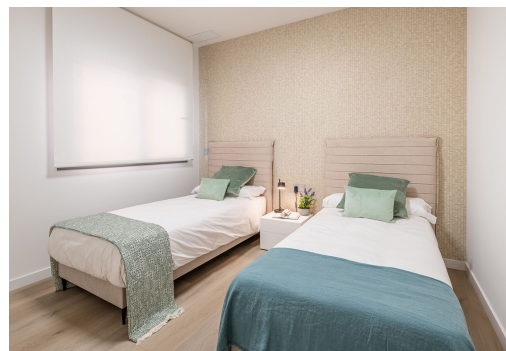

REF: TM-30647

New Build · Apartment · Colonia de Sant Jordi

3 SCHLAFZIMMER

3 BADEZIMMER

382M²

150M²

JA

IN BEARBEITUNG