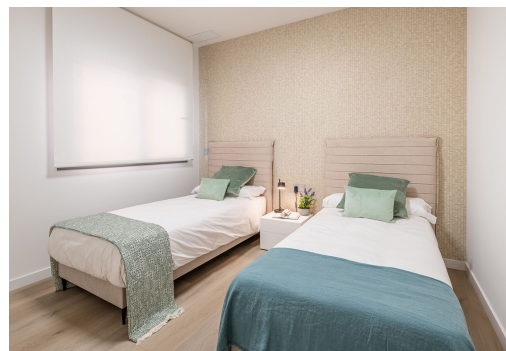

REF: TM-30647

Novostavba · Apartment · Colonia de Sant Jordi

3 LOŽNICE

3 KOUPELNY

382M²

150M²

ANO

V PROCESU