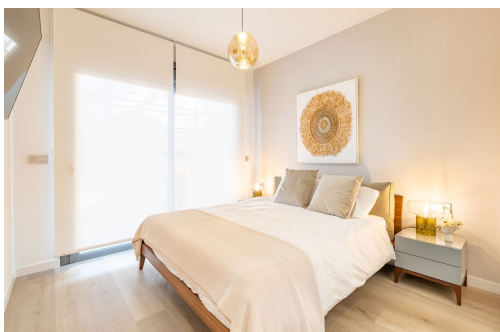

key features

- Sypialnie: 3
- Powierzchnia: 382m²
- Ocena energetyczna: W procesie

- Łazienki: 3
- Działka: 150m²